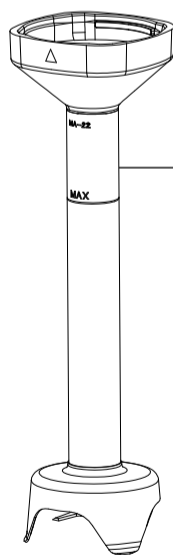

S92422

S92438