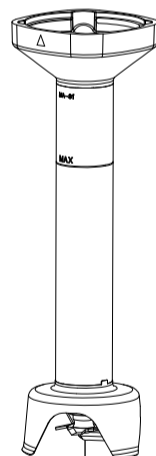

Mixer - MB-31

Lista de componentes

Código	Produto
S92204	CONJUNTO IMÃ - COD 4039105
S92368	ACOPLAMENTO DO MOTOR SÉRIE 30 - COD 4039316
S92369	RETENTORES E ROLAMENTOS SERIE 30 - COD 4039318
S92370	REDUTOR SÉRIE 30 - COD 4039342
S92417	MOTOR SÉRIE 30 COM IMÃ - COD 4039311
S92418	BRAÇO BATEDOR SÉRIE 30 - COD 3030670
S92420	BOTÃO XM - COD 4039354
S92423	BRAÇO TRITURADOR XM-31: 306 MM 30 LITROS - COD 3030653
S92429	ACOPLAMENTO EIXO SÉRIE 30 - COD 4039317
S92432	LÂMINA XM-30 D:55 - COD 4039352
S92433	PLACA ELECTRÔNICA SÉRIE 30 SEM VARIADOR - COD 4039326
S92436	PLACA ELECTRÔNICA SERIE 30 COM VARIADOR - COD 4039328
S92447	TRAVA BOLINHA E MOLA XM - COD 4039282

S92420

S92433

S92436

S92204

S92370

S92417

S92368

S92429

S92447

S92369

S92432

S92423

S92418

Está com dúvida? Fale com o suporte: