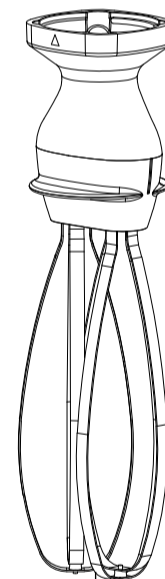

Mixer - MB-31

Lista de componentes

Código	Produto
S92204	CONJUNTO IMÃ - COD 4039105
S92368	ACOPLAMENTO DO MOTOR SÉRIE 30 - COD 4039316
S92369	RETENTORES E ROLAMENTOS SERIE 30 - COD 4039318
S92370	REDUTOR SÉRIE 30 - COD 4039342
S92417	MOTOR SÉRIE 30 COM IMÃ - COD 4039311
S92418	BRAÇO BATEDOR SÉRIE 30 - COD 3030670
S92420	BOTÃO XM - COD 4039354
S92423	BRAÇO TRITURADOR XM-31: 306 MM 30 LITROS - COD 3030653
S92429	ACOPLAMENTO EIXO SÉRIE 30 - COD 4039317
S92432	LÂMINA XM-30 D:55 - COD 4039352
S92433	PLACA ELECTRÔNICA SÉRIE 30 SEM VARIADOR - COD 4039326
S92436	PLACA ELECTRÔNICA SERIE 30 COM VARIADOR - COD 4039328
S92447	TRAVA BOLINHA E MOLA XM - COD 4039282

S92420

S92433

S92436

S92204

S92370

S92417

S92368

S92429

S92447

S92369

S92432

S92423

S92418

Está com dúvida? Fale com o suporte: