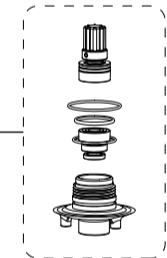

Mixer - MB-31

Lista de componentes

Código	Produto
S92204	CONJUNTO IMÃ - COD 4039105
S92368	ACOPLAMENTO DO MOTOR SÉRIE 30 - COD 4039316
S92369	RETENTORES E ROLAMENTOS SERIE 30 - COD 4039318
S92370	REDUTOR SÉRIE 30 - COD 4039342
S92417	MOTOR SÉRIE 30 COM IMÃ - COD 4039311
S92418	BRAÇO BATEDOR SÉRIE 30 - COD 3030670
S92420	BOTÃO XM - COD 4039354
S92423	BRAÇO TRITURADOR XM-31: 306 MM 30 LITROS - COD 3030653
S92429	ACOPLAMENTO EIXO SÉRIE 30 - COD 4039317
S92432	LÂMINA XM-30 D:55 - COD 4039352
S92433	PLACA ELECTRÔNICA SÉRIE 30 SEM VARIADOR - COD 4039326
S92436	PLACA ELECTRÔNICA SERIE 30 COM VARIADOR - COD 4039328
S92447	TRAVA BOLINHA E MOLA XM - COD 4039282

S92420

S92433

S92436

S92204

S92370

S92417

S92368

S92429

S92447

S92369

S92432

S92423

S92418

Está com dúvida? Fale com o suporte: