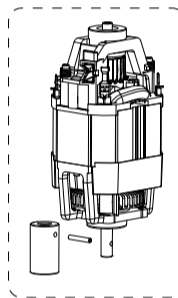

Mixer - MB-31

Lista de componentes

Código	Produto
S92204	CONJUNTO IMÃ - COD 4039105
S92368	ACOPLAMENTO DO MOTOR SÉRIE 30 - COD 4039316
S92369	RETENTORES E ROLAMENTOS SERIE 30 - COD 4039318
S92370	REDUTOR SÉRIE 30 - COD 4039342
S92417	MOTOR SÉRIE 30 COM IMÃ - COD 4039311
S92418	BRAÇO BATEDOR SÉRIE 30 - COD 3030670
S92420	BOTÃO XM - COD 4039354
S92423	BRAÇO TRITURADOR XM-31: 306 MM 30 LITROS - COD 3030653
S92429	ACOPLAMENTO EIXO SÉRIE 30 - COD 4039317
S92432	LÂMINA XM-30 D:55 - COD 4039352
S92433	PLACA ELECTRÔNICA SÉRIE 30 SEM VARIADOR - COD 4039326
S92436	PLACA ELECTRÔNICA SERIE 30 COM VARIADOR - COD 4039328
S92447	TRAVA BOLINHA E MOLA XM - COD 4039282

S92420

S92433

S92436

S92204

S92370

S92417

S92368

S92429