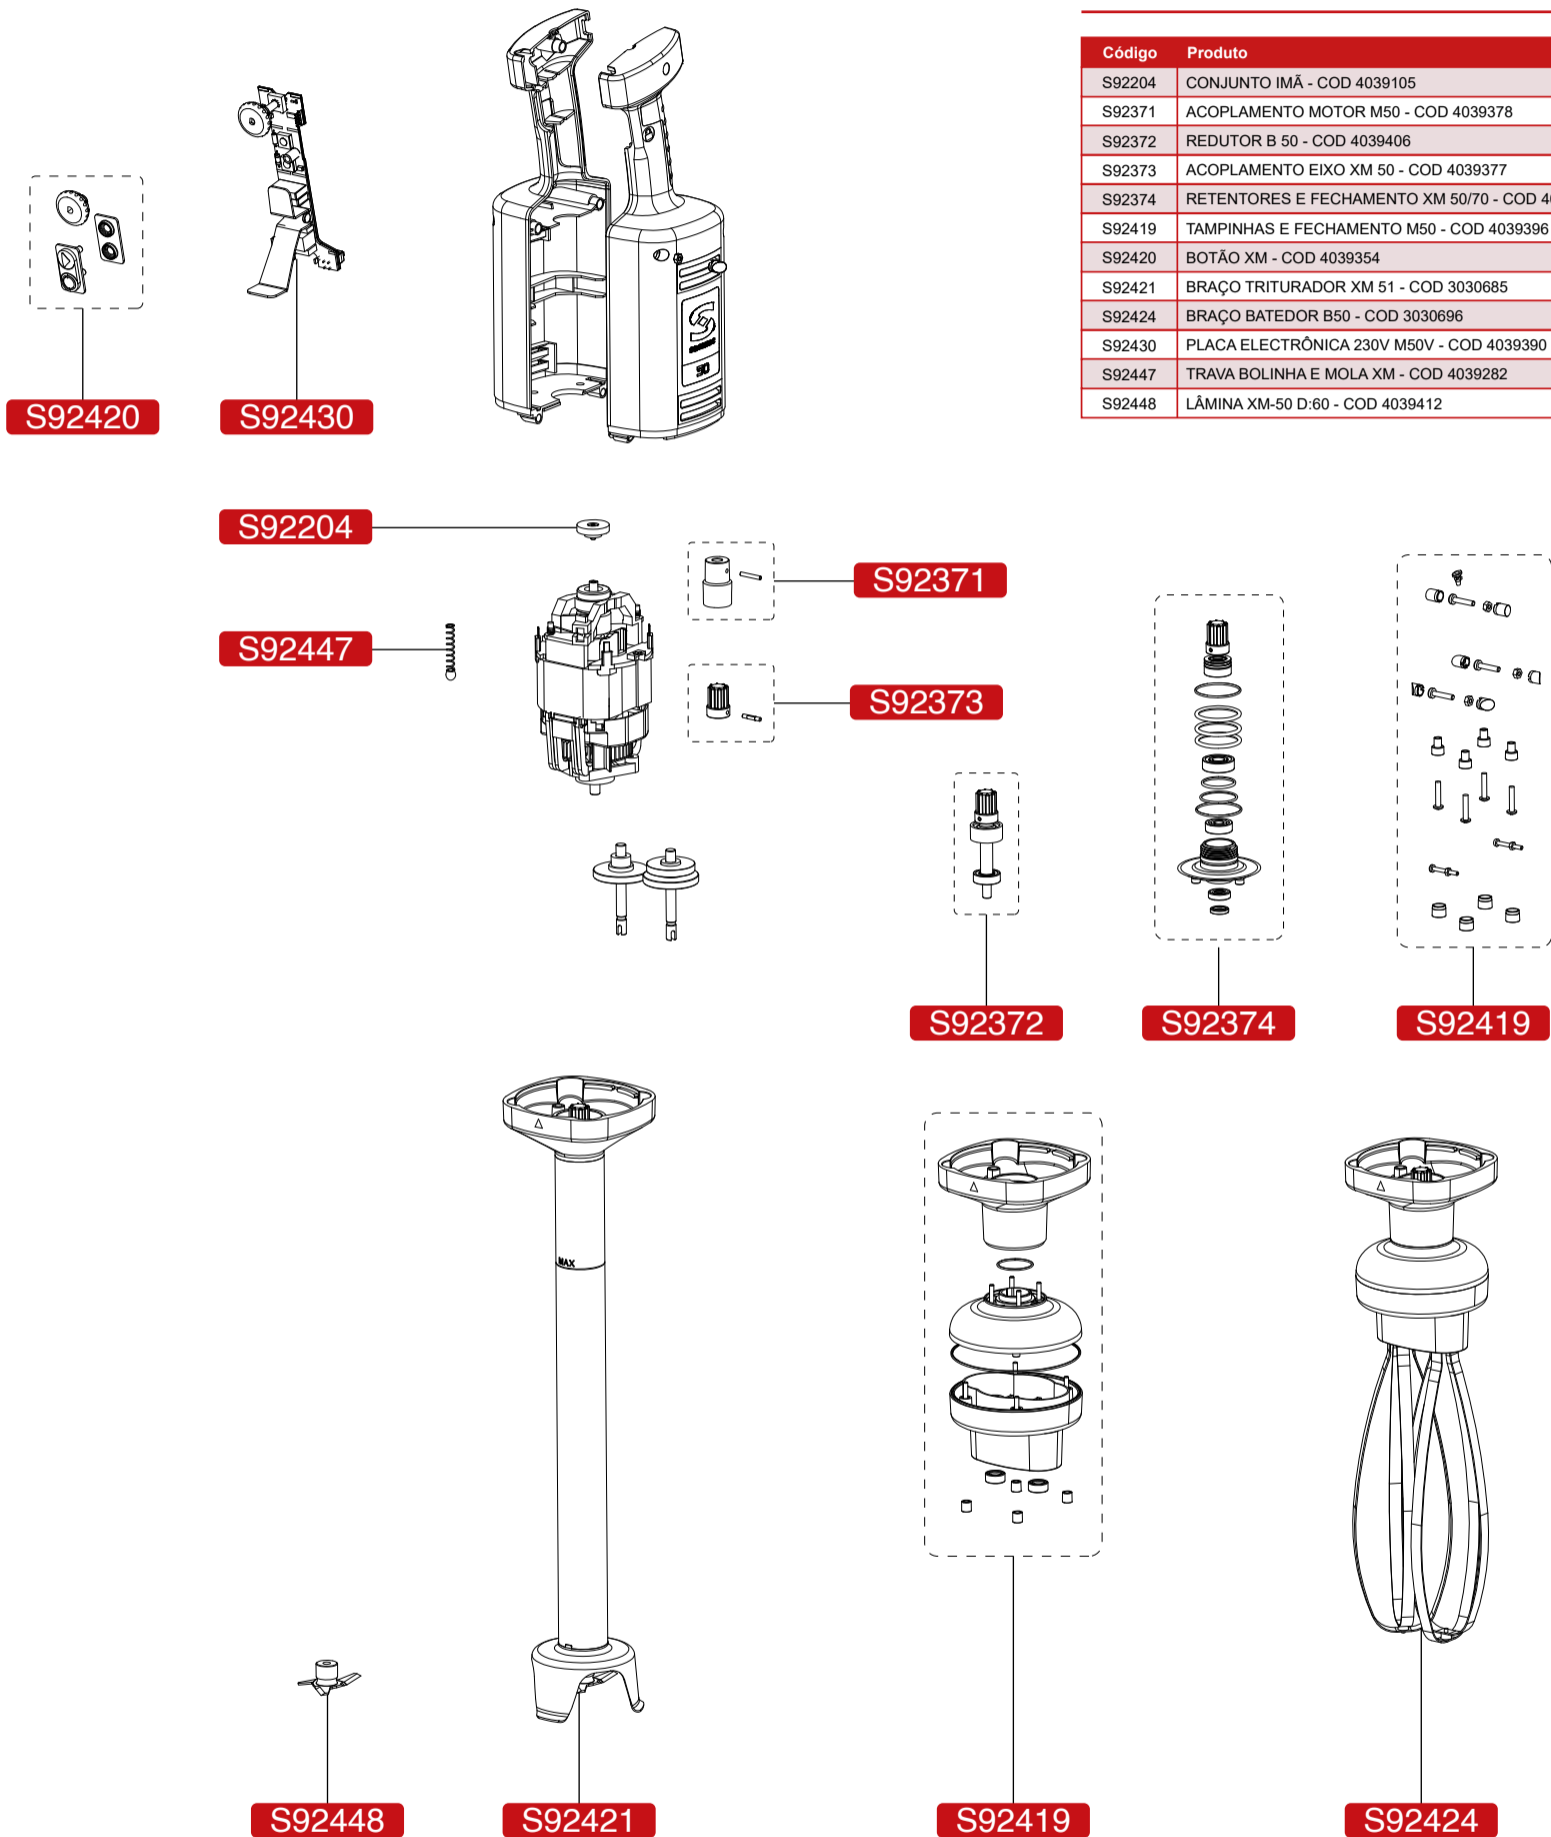

# Mixer - MB-51

## Lista de componentes

Código	Produto
S92204	CONJUNTO IMÃ - COD 4039105
S92371	ACOPLAMENTO MOTOR M50 - COD 4039378
S92372	REDUTOR B 50 - COD 4039406
S92373	ACOPLAMENTO EIXO XM 50 - COD 4039377
S92374	RETENORES E FECHAMENTO XM 50/70 - COD 4039380
S92419	TAMPINHAS E FECHAMENTO M50 - COD 4039396
S92420	BOTÃO XM - COD 4039354
S92421	BRAÇO TRITURADOR XM 51 - COD 3030685
S92424	BRAÇO BATEDOR B50 - COD 3030696
S92430	PLACA ELECTRÔNICA 230V M50V - COD 4039390
S92447	TRAVA BOLINHA E MOLA XM - COD 4039282
S92448	LÂMINA XM-50 D:60 - COD 4039412