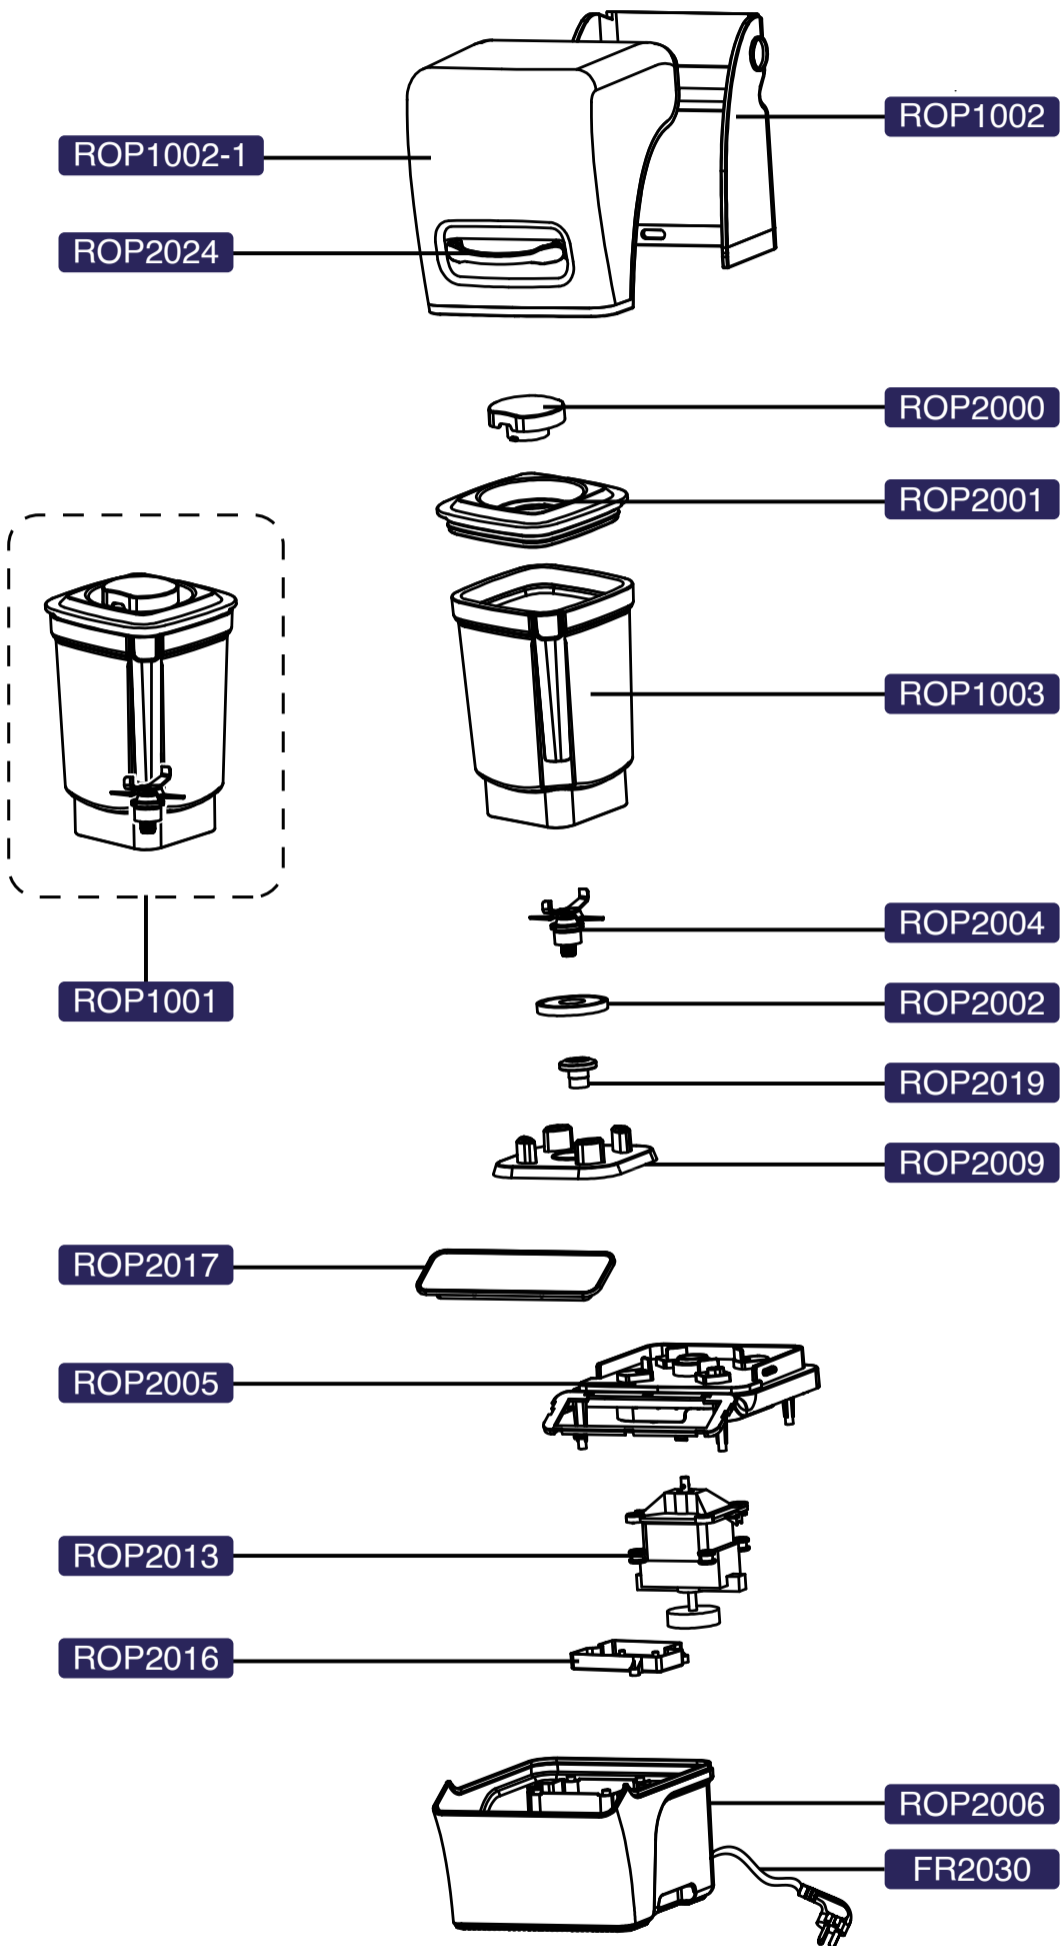

# Robocook Plus

Liquidificador profissional

## Lista de componentes

Código	Produto
FR2030	CABO DE ALIMENTAÇÃO
ROP1001	KIT COPO/JARRO 1.2 LITROS – ROBOCOOK PLUS
ROP1002	PARTE TRASEIRA CAIXA SILENCIADORA ROP/ ROV
ROP1002-1	PARTE FRENTE CAIXA SILENCIADORA ROP/ ROV
ROP1003	COPO/JARRO ROBOCOOK PLUS 1.2 LITROS
ROP2000	TAMPA INSERÇÃO ROBOCOOK PLUS
ROP2001	TAMPA QUADRADA ROBOCOOK PLUS
ROP2002	PEÇA ROSCA TRAVAMENTO ROP/ ROV
ROP2004	CONJUNTO LÂMINA ROP/ ROV
ROP2005	CARCAÇA SUPERIOR ROBOCOOK PLUS
ROP2006	CARCAÇA INFERIOR ROBOCOOK PLUS
ROP2009	BORRACHA APOIO COPO ROP/ ROV
ROP2013	MOTOR 1500W ROP/ ROV
ROP2016	PLACA DE POTÊNCIA ROP/ ROV
ROP2017	PAINEL DIGITAL ROBOCOOK PLUS
ROP2019	ACOPLAMENTO ROBOCOOK PLUS, ROBOCOOK VACUUM
ROP2024	MAÇANETA CAIXA SILENCIADORA ROP/ ROV