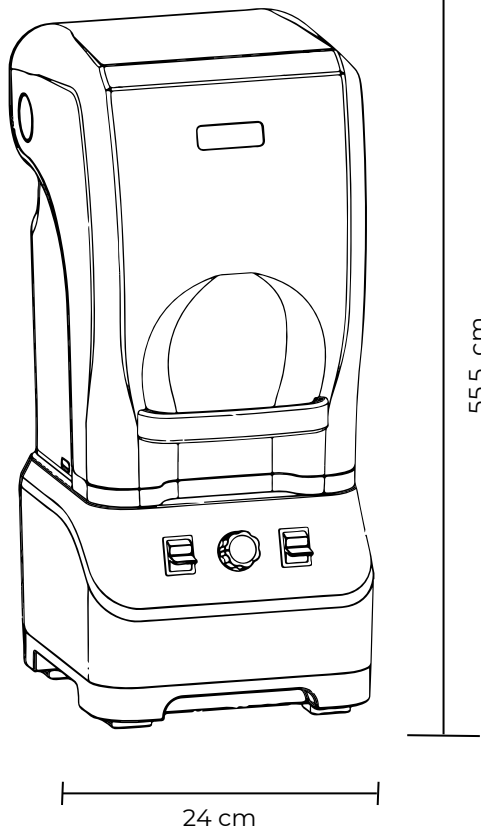

# BLENDER BRUTOMIX

Liquidificador Profissional

-  Capacidade: 2,5 L
-  Copo: Policarbonato BPA Free
-  Painel Analógico
-  Caixa Silenciadora
-  Sensor de Encaixe do Copo
-  Velocidade máxima: 24.000 RPM
-  Corrente < 10A
-  Peso: 10 Kg
-  Potência: 1680 W
-  Tensão/Frequência: 220V - 60Hz
-  Dimensões da embalagem: 330 x 320 x 590 mm

- A caixa silenciadora reduz em até 80% dos ruídos gerados pela operação.
- Este equipamento possui um sensor de encaixe do copo, funcionando apenas quando encaixado corretamente.
- O painel tem 3 botões: "Liga e Desliga", um potenciômetro para ajustar a velocidade e a função "Pulsar".
- Lâminas de aço inoxidável endurecido, cortadas a laser.