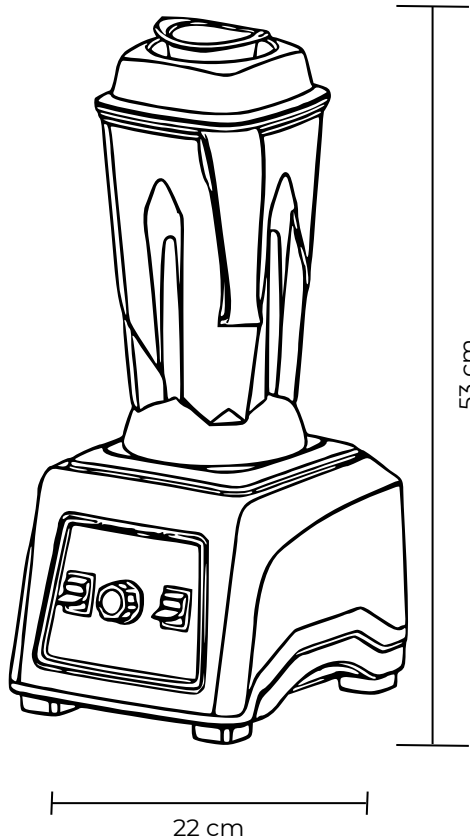

BLENDER BRUTUS PLUS

Liquidificador Profissional

-  Capacidade: 2,5 L
-  Copo: Policarbonato BPA Free
-  Painel Analógico
-  Sensor de Encaixe
-  Velocidade máxima: 24.000 RPM
-  Corrente < 10A
-  Peso: 7 Kg
-  Potência: 1680 W
-  Tensão/Frequência: 220V - 60Hz

 Dimensões da embalagem:
290 x 460 x 340 mm

- O painel tem 3 botões: "Liga e Desliga", um potenciômetro para ajustar a velocidade e a função "Pulsar".
- Este equipamento possui um sensor de encaixe do copo, funcionando apenas quando encaixado corretamente.
- Lâminas de aço inoxidável endurecido, cortadas a laser.