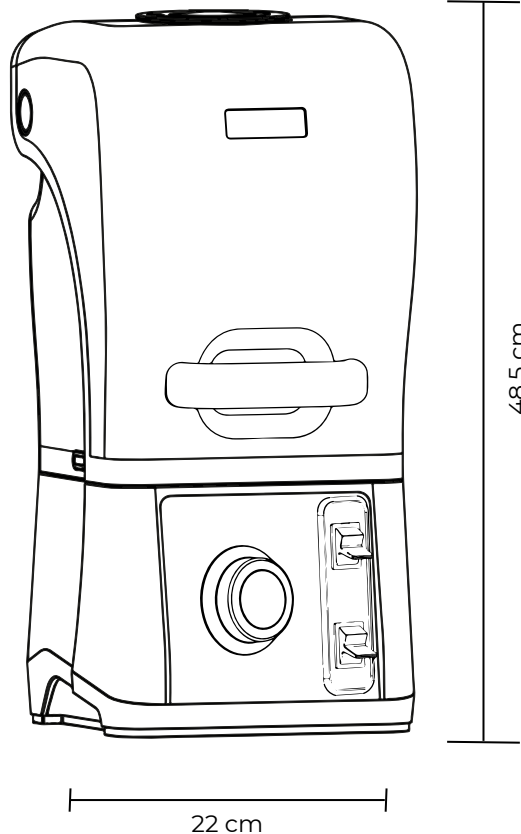

BLENDER ROBOCOOK

Liquidificador Profissional

-  Capacidade: 1,6 L
-  Copo: Policarbonato BPA Free
-  Painel Analógico
-  Caixa Silenciadora
-  Sensor de Encaixe do Copo
-  Velocidade máxima: 24.000 RPM
-  Corrente < 10A
-  Peso: 8 Kg
-  Potência: 1500 W
-  Tensão/Frequência: 220V - 60Hz
-  Dimensões da embalagem: 260 x 280 x 530 mm

- A caixa silenciadora reduz em até 80% dos ruídos gerados pela operação.
- Este equipamento possui um sensor de encaixe do copo, funcionando apenas quando encaixado corretamente.
- O painel tem 3 botões: "Liga e Desliga", um potenciômetro para ajustar a velocidade e a função "Pulsar".
- Lâminas de aço inoxidável endurecido, cortadas a laser.