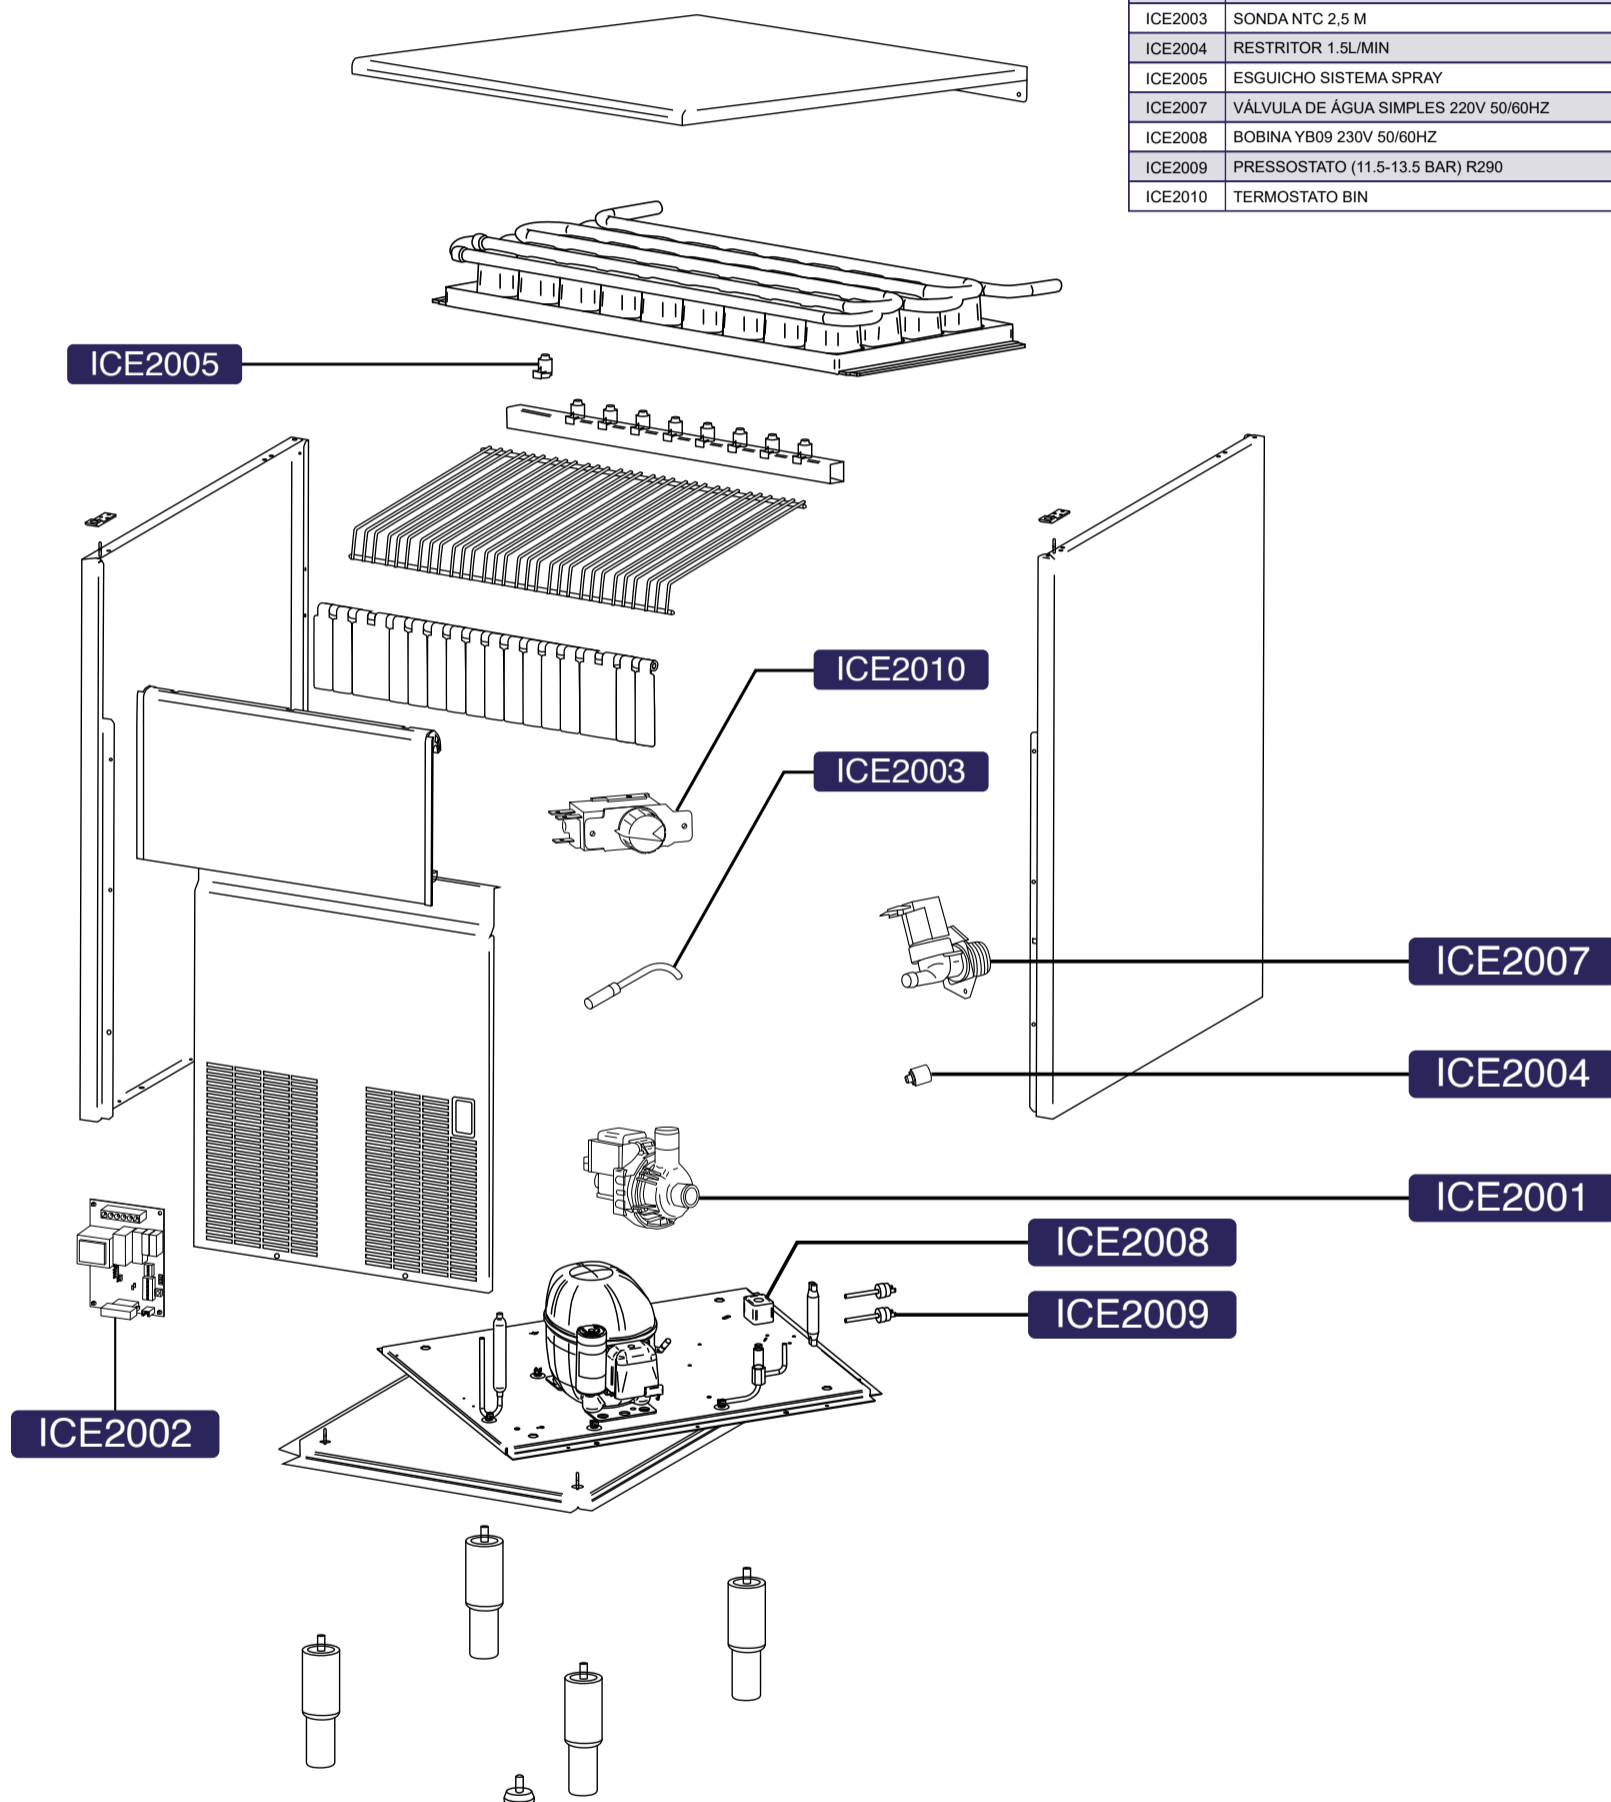

CAP 35/60/80

Lista de componentes

Código	Produto
ICE2001	BOMBA DE ÁGUA MIP 220V 50/60HZ
ICE2002	PLACA ELETRÔNICA 220V 50/60HZ
ICE2003	SONDA NTC 2,5 M
ICE2004	RESTRITOR 1.5L/MIN
ICE2005	ESGUICHO SISTEMA SPRAY
ICE2007	VÁLVULA DE ÁGUA SIMPLES 220V 50/60HZ
ICE2008	BOBINA YB09 230V 50/60HZ
ICE2009	PRESSOSTATO (11.5-13.5 BAR) R290
ICE2010	TERMOSTATO BIN

FREECOOK  **ICETECH**

Entre em
contato
com o setor
desejado