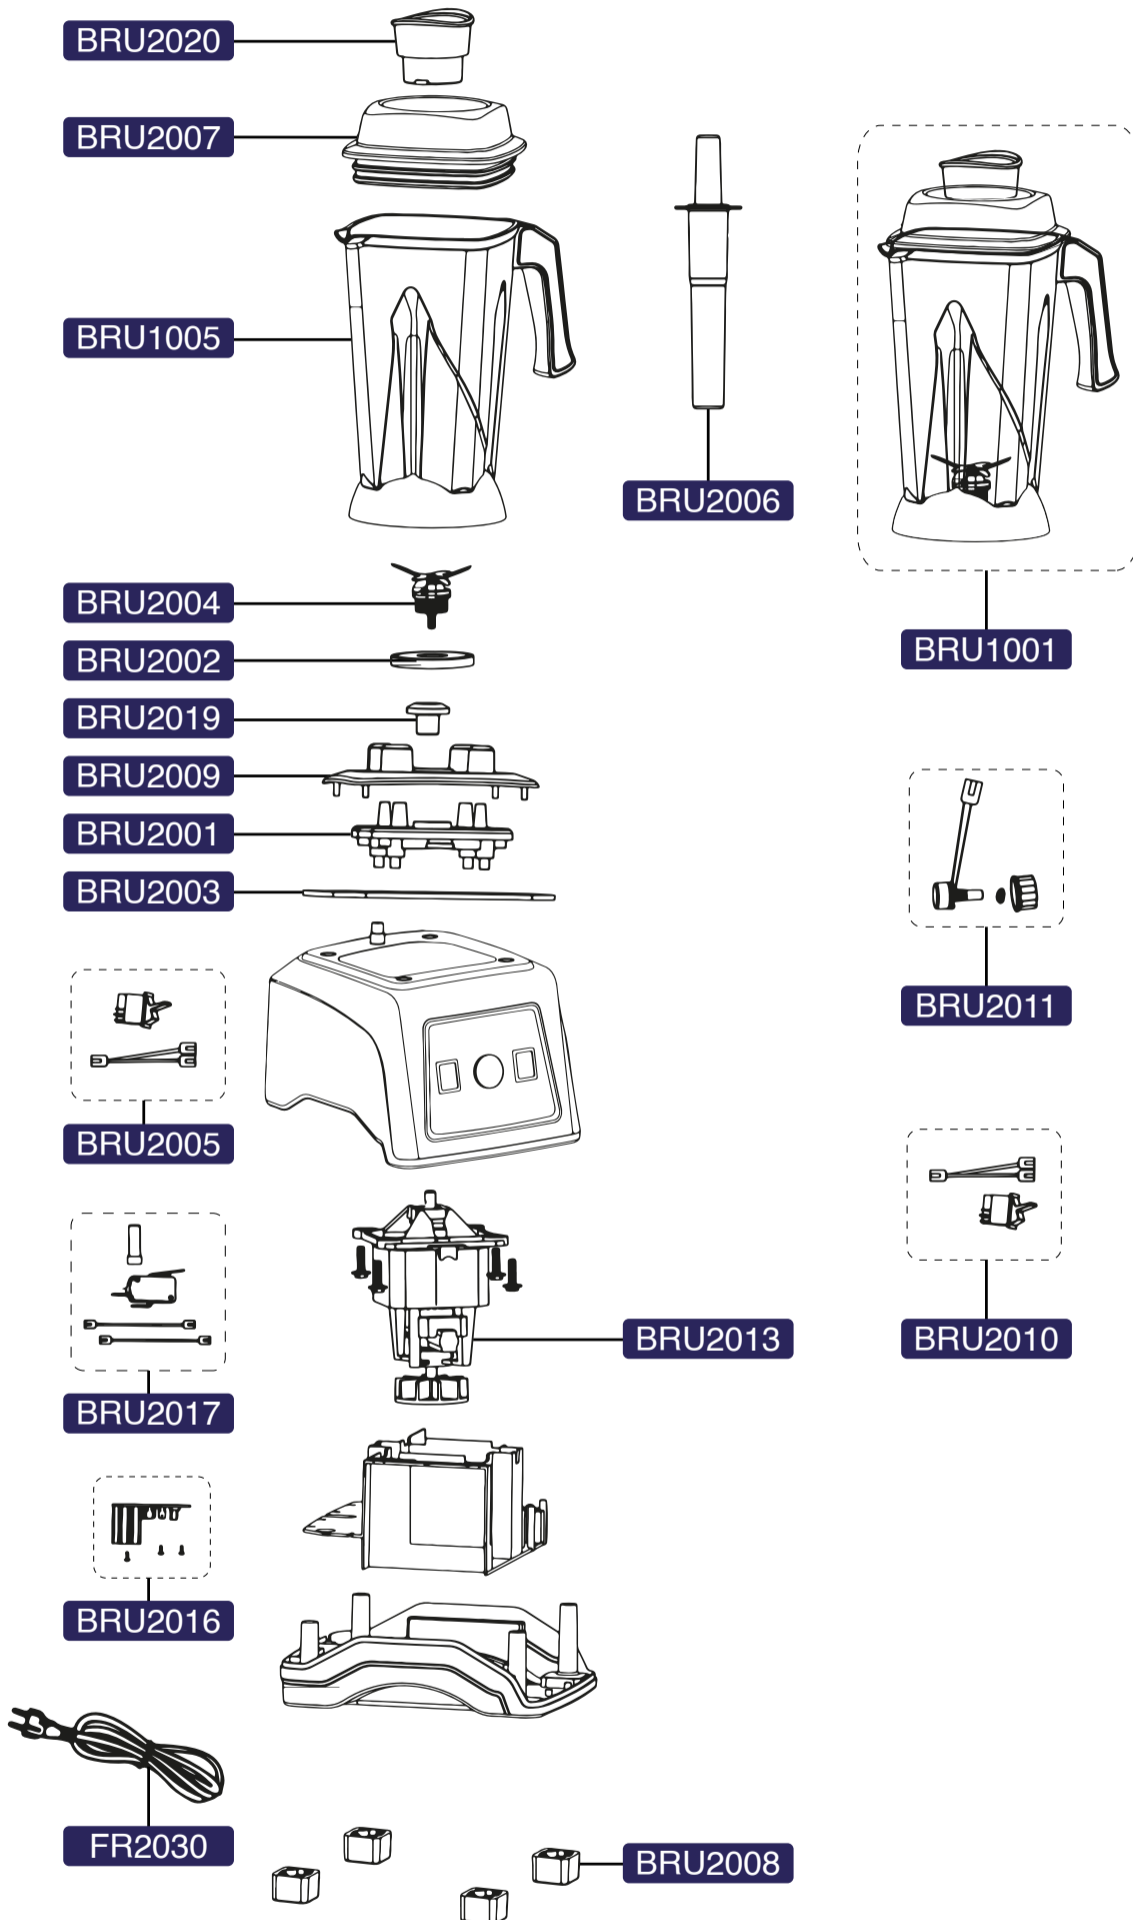

Brutus Plus

Lista de componentes

| Código | Produto |
|---------|---|
| BRU1001 | KIT COPO/JARRO 2.5 LITROS – BRUTUS PLUS / BRUTOMIX |
| BRU1005 | COPO/JARRO BRU-BRX- 2.5 LITROS |
| BRU2001 | TAMPA MOTOR BRUTUS PLUS |
| BRU2002 | ROSCA TRAVAMENTO COM VEDAÇÃO BRU/BTX/ROB |
| BRU2003 | VEDAÇÃO MOTOR 1680W BRU/BTX |
| BRU2004 | CONJUNTO LÂMINA 2.5 LITROS- BRUTUS PLUS, BRUTOMIX |
| BRU2005 | BOTÃO LIGA/DESLIGA- BRU/BTX |
| BRU2006 | HASTE SOCADOR JARRO/COPO 2.5 LITROS |
| BRU2007 | TAMPA CIRCULAR JARRO/COPO 2.5 LITROS |
| BRU2008 | PEZINHO BRUTUS PLUS - BRUTOMIX |
| BRU2009 | BORRACHA DE APOIO COPO – BRU/BTX |
| BRU2010 | BOTÃO PULSAR- BRU/BTX |
| BRU2011 | VARIADOR DE VELOCIDADE- BRU/BTX |
| BRU2013 | MOTOR BLENDER 1680 WATTS – BRU/BTX |
| BRU2016 | PLACA DE POTÊNCIA GERAL (PCB) - BRU/BTX/ROB |
| BRU2017 | CONJUNTO MICROSWITCH COMPLETO-SENSOR COPO/JARRO - SSL |
| BRU2019 | ACOPLAMENTO BRUTUS PLUS, BRUTOMIX, ROBOCOOK |
| BRU2020 | TAMPA INSERÇÃO COPO 2.5 LITROS BRUTUS PLUS. BRUTOMIX |
| FR2030 | CABO DE ALIMENTAÇÃO |

FREECOOK