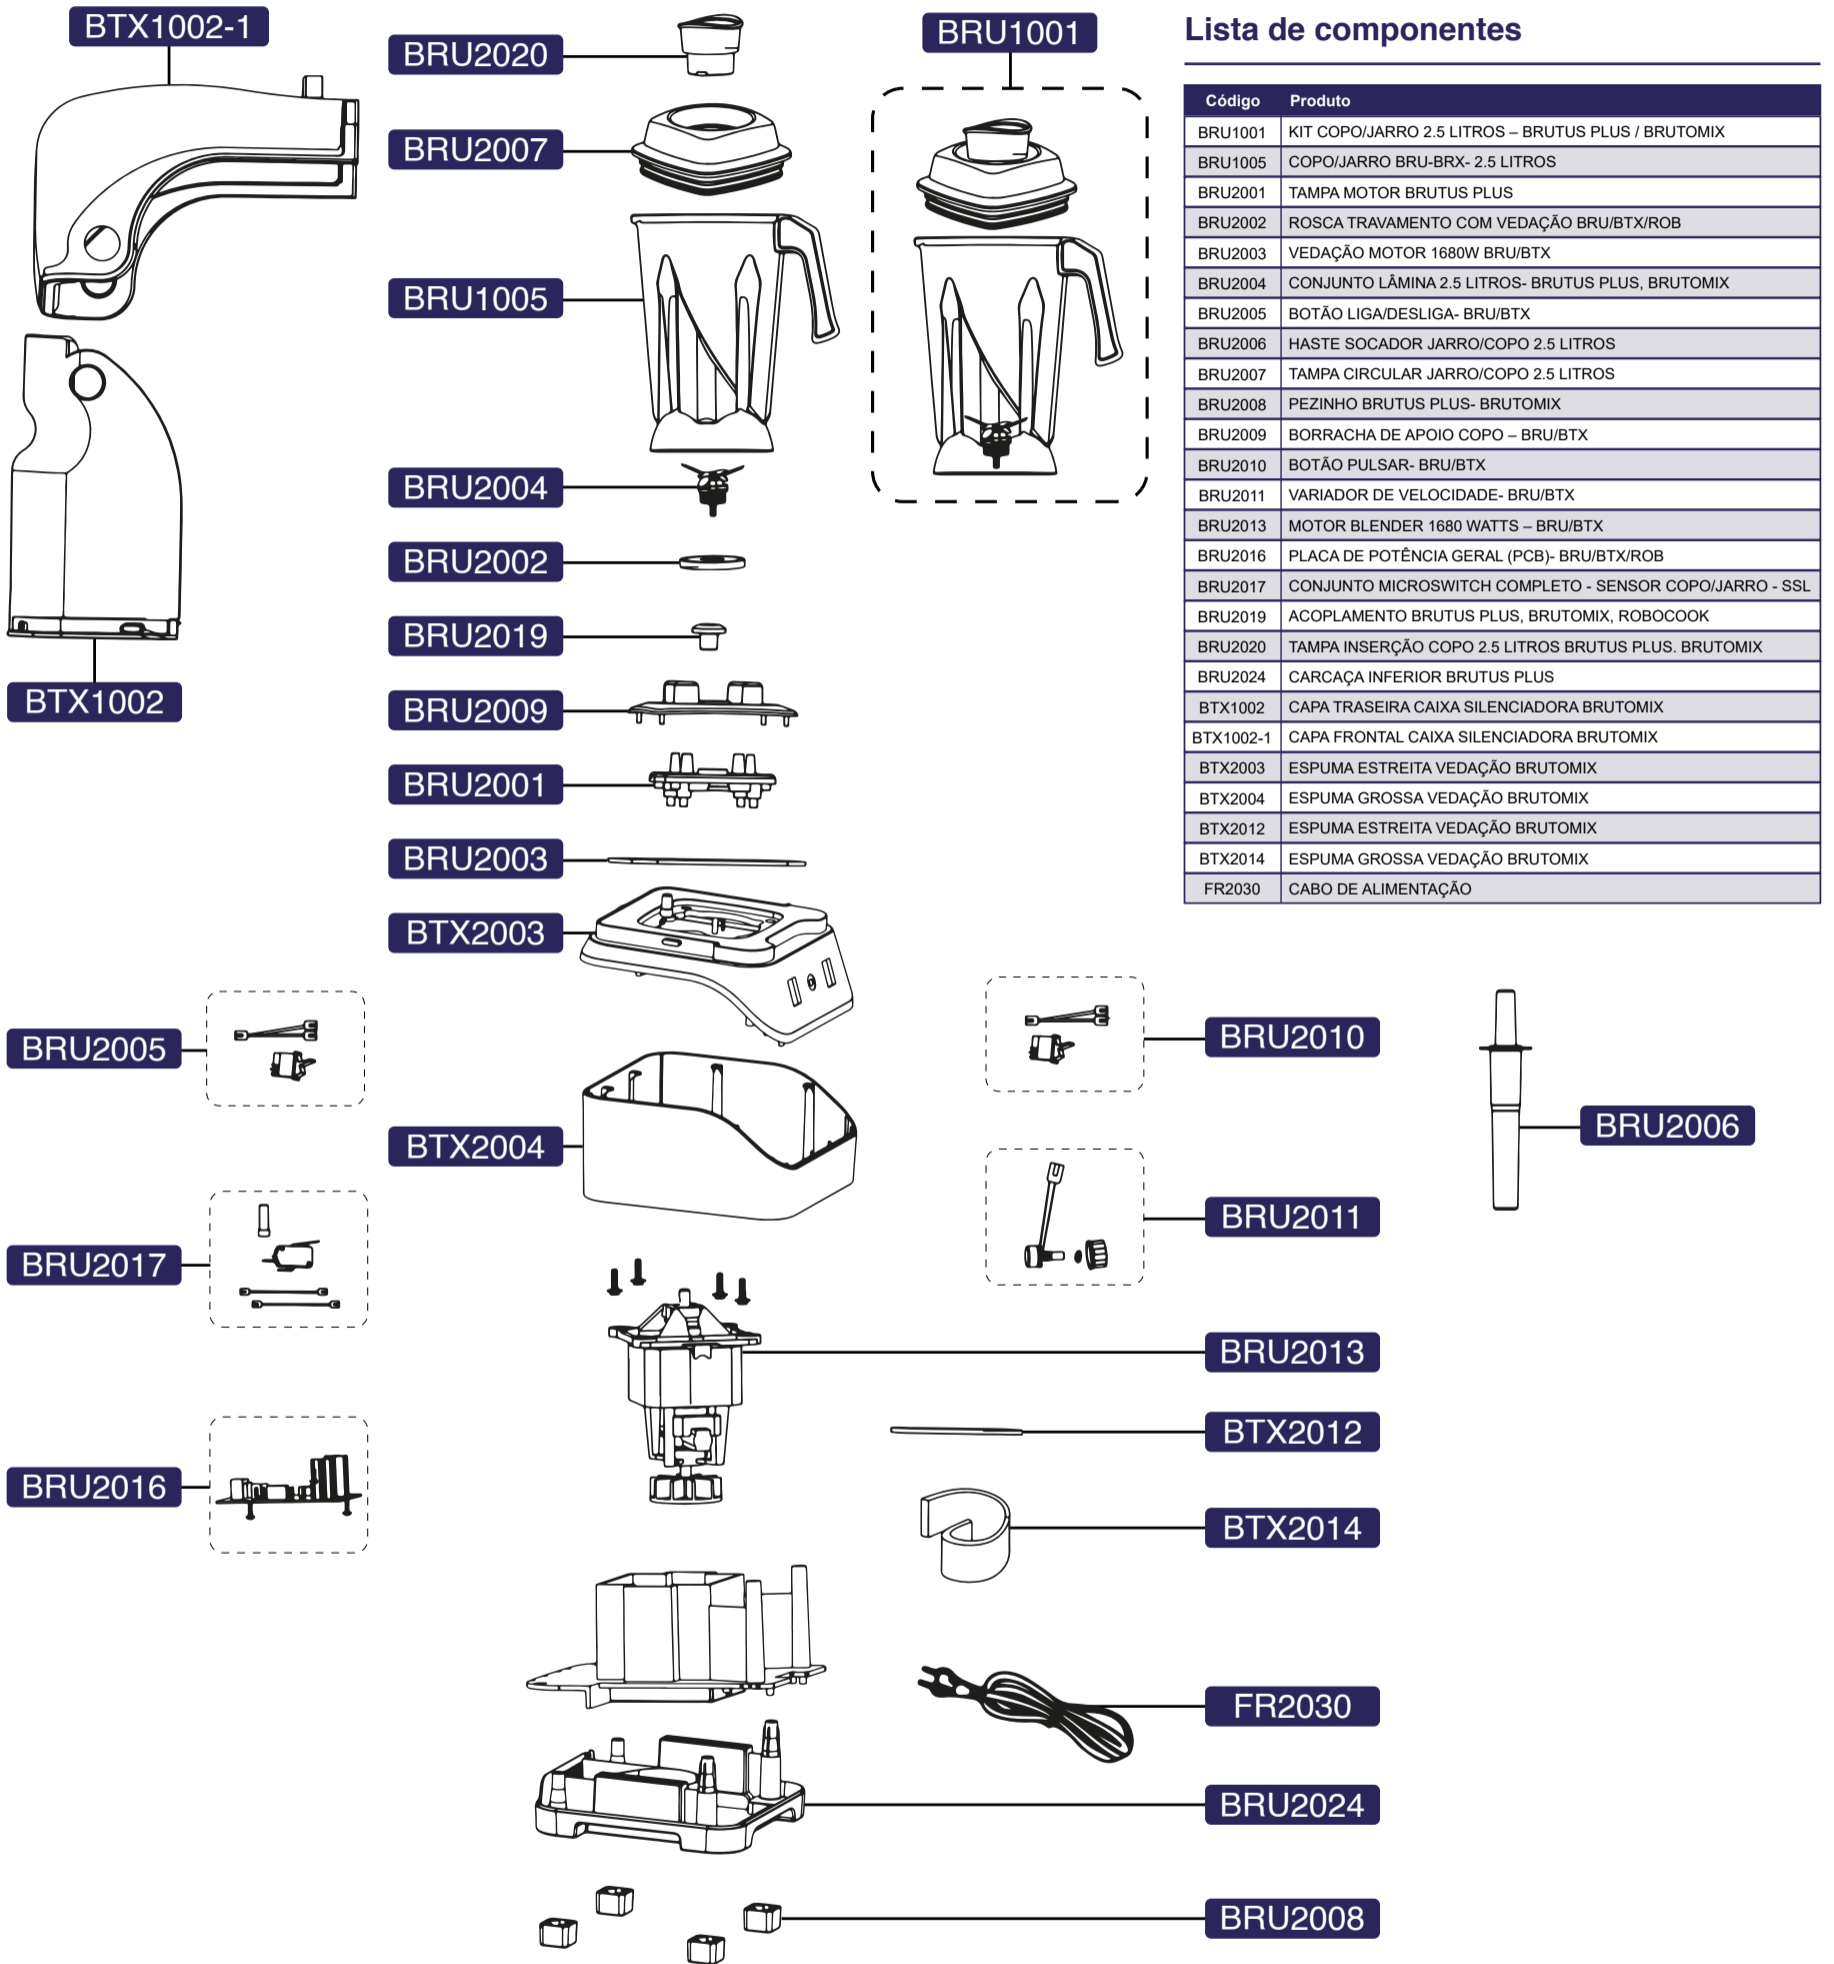

Brutomix

Lista de componentes

Código	Produto
BRU1001	KIT COPO/JARRO 2.5 LITROS – BRUTUS PLUS / BRUTOMIX
BRU1005	COPO/JARRO BRU-BRX- 2.5 LITROS
BRU2001	TAMPA MOTOR BRUTUS PLUS
BRU2002	ROSCA TRAVAMENTO COM VEDAÇÃO BRU/BTX/ROB
BRU2003	VEDAÇÃO MOTOR 1680W BRU/BTX
BRU2004	CONJUNTO LÂMINA 2.5 LITROS- BRUTUS PLUS, BRUTOMIX
BRU2005	BOTÃO LIGA/DESLIGA- BRU/BTX
BRU2006	HASTE SOCADOR JARRO/COPO 2.5 LITROS
BRU2007	TAMPA CIRCULAR JARRO/COPO 2.5 LITROS
BRU2008	PEZINHO BRUTUS PLUS- BRUTOMIX
BRU2009	BORRACHA DE APOIO COPO – BRU/BTX
BRU2010	BOTÃO PULSAR- BRU/BTX
BRU2011	VARIADOR DE VELOCIDADE- BRU/BTX
BRU2013	MOTOR BLENDER 1680 WATTS – BRU/BTX
BRU2016	PLACA DE POTÊNCIA GERAL (PCB)- BRU/BTX/ROB
BRU2017	CONJUNTO MICROSWITCH COMPLETO - SENSOR COPO/JARRO - SSL
BRU2019	ACOPLAMENTO BRUTUS PLUS, BRUTOMIX, ROBOCOOK
BRU2020	TAMPA INSERÇÃO COPO 2.5 LITROS BRUTUS PLUS. BRUTOMIX
BRU2024	CARÇA INFERIOR BRUTUS PLUS
BTX1002	CAPA TRASEIRA CAIXA SILENCIADORA BRUTOMIX
BTX1002-1	CAPA FRONTAL CAIXA SILENCIADORA BRUTOMIX
BTX2003	ESPUMA ESTREITA VEDAÇÃO BRUTOMIX
BTX2004	ESPUMA GROSSA VEDAÇÃO BRUTOMIX
BTX2012	ESPUMA ESTREITA VEDAÇÃO BRUTOMIX
BTX2014	ESPUMA GROSSA VEDAÇÃO BRUTOMIX
FR2030	CABO DE ALIMENTAÇÃO

FREECOOK