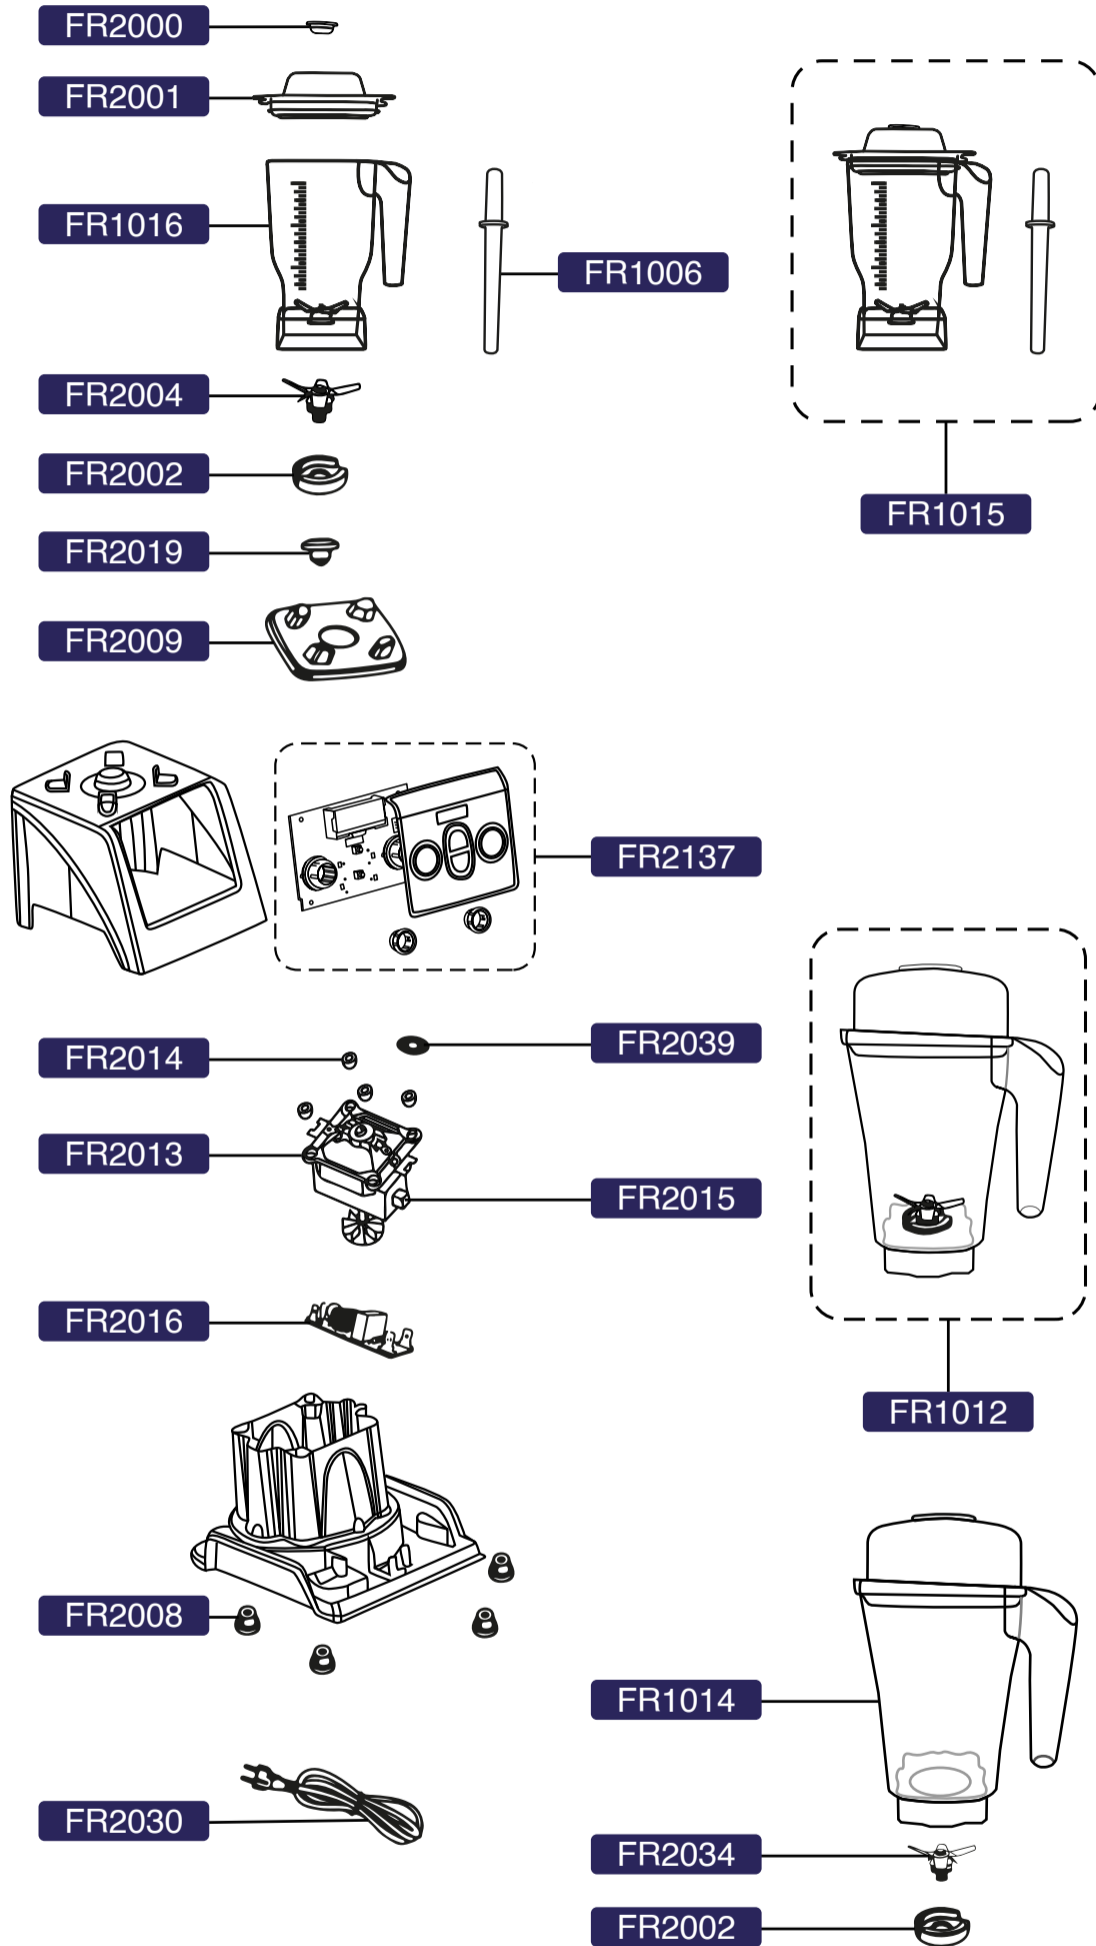

# Robocook Fit

## Lista de componentes

Código	Produto
FR1000	KIT COPO/JARRO 2 LITROS – BRAVUS / BRUTUS
FR1001	KIT COPO/JARRO 1.5 LITROS – BRUTUS / BRAVUS
FR1003	COPO/JARRO 2.0 LITROS BPA FREE 756RT
FR1005	HASTE SOCADOR JARRO 2 E 4 LITROS 760
FR1006	HASTE SOCADOR JARRO 1.5 LITROS 760A
FR1007	TAMPA INSERÇÃO JARRO 2.0 LITROS BPA FREE 755T
FR1012	KIT COPO/JARRO 4 LITROS – BRAVUS / BRUTUS
FR1014	COPO/JARRO 4 LITROS
FR1015	KIT JARRO 1,5 LITROS - MODELO TAÇA
FR2000	TAMPA INSERÇÃO BLENDER 1.5 LITROS 1A
FR2001	TAMPA QUADRADA 1.5 LITROS
FR2002	ROSCA INFERIOR TRAVAMENTO LÂMINA
FR2004	CONJUNTO LÂMINAS BLENDER 1.5 E 2.0 LITROS – BRUTUS E BRAVUS
FR2007	TAMPA CIRCULAR 2.0 LITROS
FR2008	PEZINHO BLENDER BRA/BRU 970001
FR2009	BORRACHA DE APOIO COPO
FR2012	KIT COPO/JARRO 4 LITROS – BRAVUS / BRUTUS
FR2013	MOTOR 1200W 220V 50-60HZ PARA BRAVUS E BRUTUS
FR2014	AMORTECEDOR BORRACHA MOTOR COD 17
FR2015	ESCOVA CARBONO BLENDER COD 921CB
FR2016	PLACA ELETRÔNICA EMC BLENDER COD JTC031
FR2019	ACOPLAMENTO BRAVUS, BRUTUS
FR2030	CABO DE ALIMENTAÇÃO
FR2034	CONJUNTO LÂMINAS 4.0 LITROS
FR2037	PAINEL COMPLETO ROBOCOOK FIT
FR2039	BORRACHA APOIO CARÇAÇA MOTOR ROBOCOOK FIT

**FREECOOK**

Entre em contato com o setor desejado