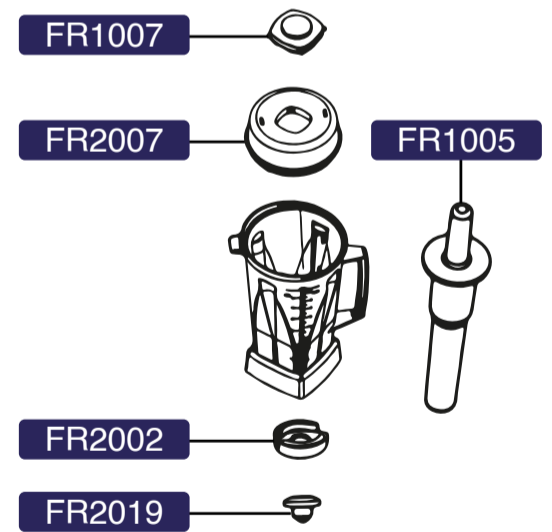

# Robocook Fit

## Lista de componentes

Código	Produto
FR1000	KIT COPO/JARRO 2 LITROS – BRAVUS / BRUTUS
FR1001	KIT COPO/JARRO 1.5 LITROS – BRUTUS / BRAVUS
FR1003	COPO/JARRO 2.0 LITROS BPA FREE 756RT
FR1005	HASTE SOCADOR JARRO 2 E 4 LITROS 760
FR1006	HASTE SOCADOR JARRO 1.5 LITROS 760A
FR1007	TAMPA INSERÇÃO JARRO 2.0 LITROS BPA FREE 755T
FR1012	KIT COPO/JARRO 4 LITROS – BRAVUS / BRUTUS
FR1014	COPO/JARRO 4 LITROS
FR1015	KIT JARRO 1,5 LITROS - MODELO TAÇA
FR2000	TAMPA INSERÇÃO BLENDER 1.5 LITROS 1A
FR2001	TAMPA QUADRADA 1.5 LITROS
FR2002	ROSCA INFERIOR TRAVAMENTO LÂMINA
FR2004	CONJUNTO LÂMINAS BLENDER 1.5 E 2.0 LITROS – BRUTUS E BRAVUS
FR2007	TAMPA CIRCULAR 2.0 LITROS
FR2008	PEZINHO BLENDER BRA/BRU 970001
FR2009	BORRACHA DE APOIO COPO
FR2012	KIT COPO/JARRO 4 LITROS – BRAVUS / BRUTUS
FR2013	MOTOR 1200W 220V 50-60HZ PARA BRAVUS E BRUTUS
FR2014	AMORTECEDOR BORRACHA MOTOR COD 17
FR2015	ESCOVA CARBONO BLENDER COD 921CB
FR2016	PLACA ELETRÔNICA EMC BLENDER COD JTC031
FR2019	ACOPLAMENTO BRAVUS, BRUTUS
FR2030	CABO DE ALIMENTAÇÃO
FR2034	CONJUNTO LÂMINAS 4.0 LITROS
FR2037	PAINEL COMPLETO ROBOCOOK FIT
FR2039	BORRACHA APOIO CARÇAÇA MOTOR ROBOCOOK FIT