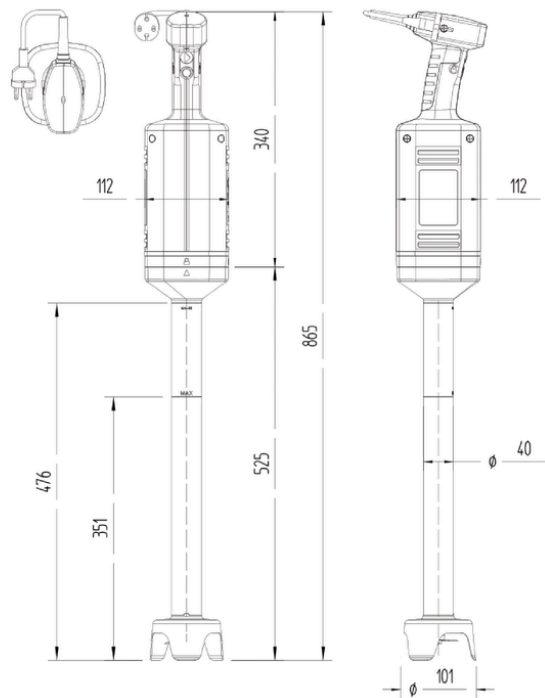

MIXER TRITURADOR - XM52

Mixer profissional 120 L

- Triturador profissional desenhado para realizar diferentes preparações.
- **Lâmina Y** profissional em aço temperado e fio de longa duração.
- Desenhado para trabalhar em recipientes de **até 120 litros de capacidade**.
- Design ergonômico, projetado para **facilitar a operação**.
- **Braço desmontável** com fecho rápido e seguro.
- Rendimento profissional: é capaz de realizar trabalhos de **longa duração sem sobreaquecimento** da carcaça.
- Homologado pela **NSF**: garantia de segurança e higiene.

Volume do recipiente: até 120 litros

Diâmetro da lâmina: 101 mm

Nível de ruído: <80dB

RPM máx: 12000 RPM

Corrente: 3,2 A

Peso líquido: 4,85 Kg

Peso bruto: 6,37 Kg

Potência: 570 W

Tensão/Frequência: 220V - 60Hz

Comprimento do braço: 525 mm

Comprimento total: 865 mm

Dimensões da Embalagem: 575 x 455 x 130 mm

Ficha do produto atualizada em: 17/07/2024