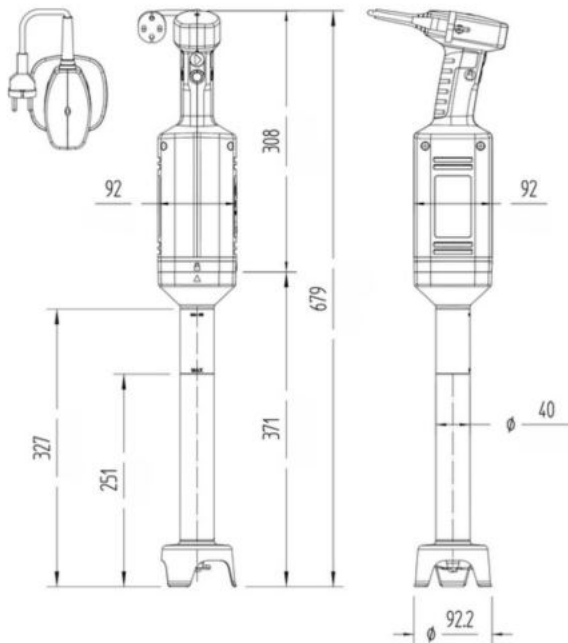

## MIXER TRITURADOR - XM31

Mixer profissional 30 L

- Triturador profissional desenhado para realizar diferentes preparações.
- **Lâmina Y** profissional em aço temperado e fio de longa duração.
- Desenhado para trabalhar em recipientes de **até 30 litros de capacidade**.
- Design ergonômico, projetado para **facilitar a operação**.
- **Braço desmontável** com fecho rápido e seguro.
- Rendimento profissional: é capaz de realizar trabalhos de **longa duração sem sobreaquecimento** da carcaça.
- Homologado pela **NSF**: garantia de segurança e higiene.

Volume do recipiente: até 30 litros

Diâmetro da lâmina: 92,2 mm

Nível de ruído: <80dB

RPM máx: 12000 RPM

Corrente: 1,7 A

Peso: 3,34 Kg

Potência: 400 W

Tensão/Frequência: 220V - 60Hz

Comprimento do braço: 306 mm

Comprimento total: 614 mm

Dimensões da Embalagem:  
455 x 475 x 117 mm

Ficha do produto atualizada em: 17/07/2024