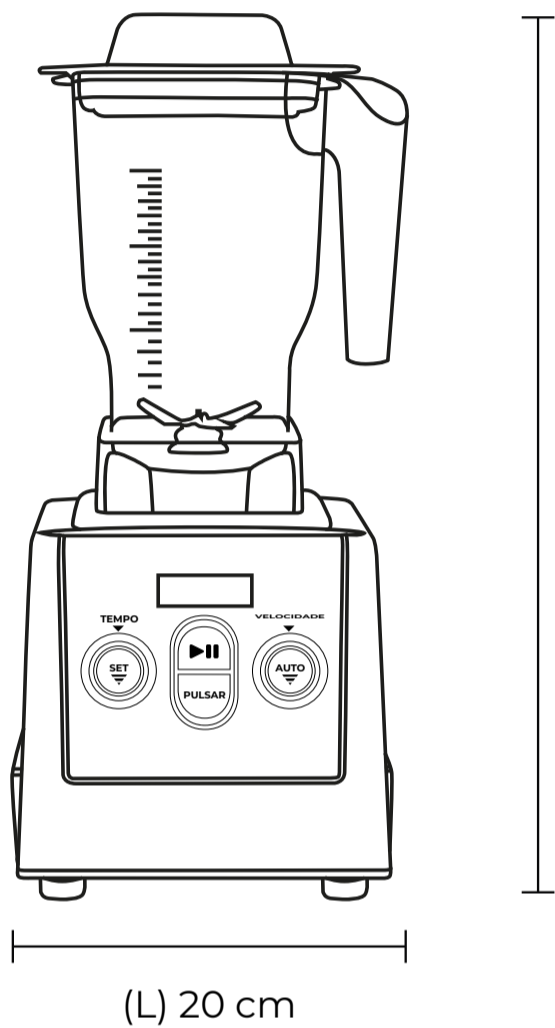

BLENDER ROBOCOOK FIT

(A) 43 cm

(L) 20 cm

Possível ver e ajustar a velocidade e tempo do preparo.

Função AUTO, variação automática de velocidade.

O copo conta com opções de 2 e 4 litros como acessório.

Lâminas de aço inoxidável endurecido, cortadas a laser.

Capacidade: 1,5 L

Copo Policarbonato (BPA Free)

Painel Digital

Receitas Programáveis

Copo exclusivo

Velocidade máxima: 38.000 RPM

Corrente: <10A

Potência: 1200 W

Tensão/Frequência: 220V - 60 Hz

Peso Líquido: 4,1 kg

Peso Bruto: 4,6 kg

Dimensões da embalagem:
240 x 210 x 410 mm

FREECOOK

www.freecook.com.br

Tel: (19) 3324-9787

Av. Mal Rondon, 2136 - Jardim Chapadão, Campinas - SP CEP: 13070-176